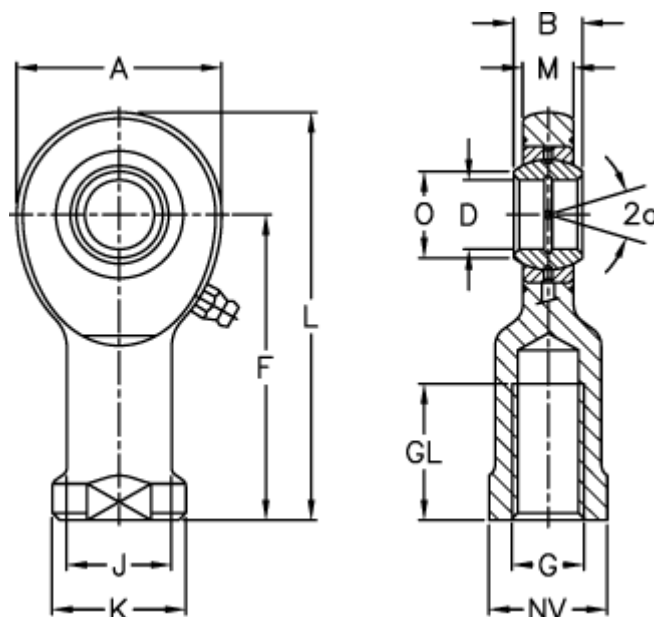

Varenummer: 03480080
 Beskrivelse: Fluro Ledhoved EIL 80

Mål

A	= 180	J	= 95
a (grader)	= 6	K	= 110
B	= 55	L	= 320
D	= 80	M	= 47
Dynamisk træk kN	= 400	NV	= 100
F	= 230	O	= 89.4
g	= M64x4	Statisk træk kN	= 752
GL	= 85	Vægt	= 12000